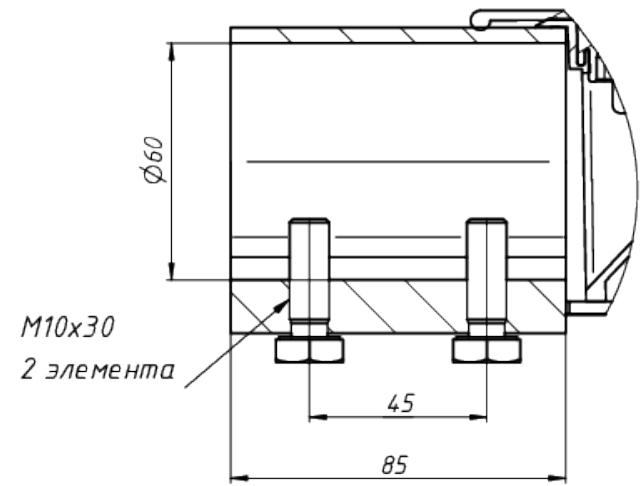

Вид - А

M10x30  
2 элемента

					LAD LED R500-2-10-12-70K 2Ex	Лист
Изм.	Лист	№ докум.	Подп.	Дата		1